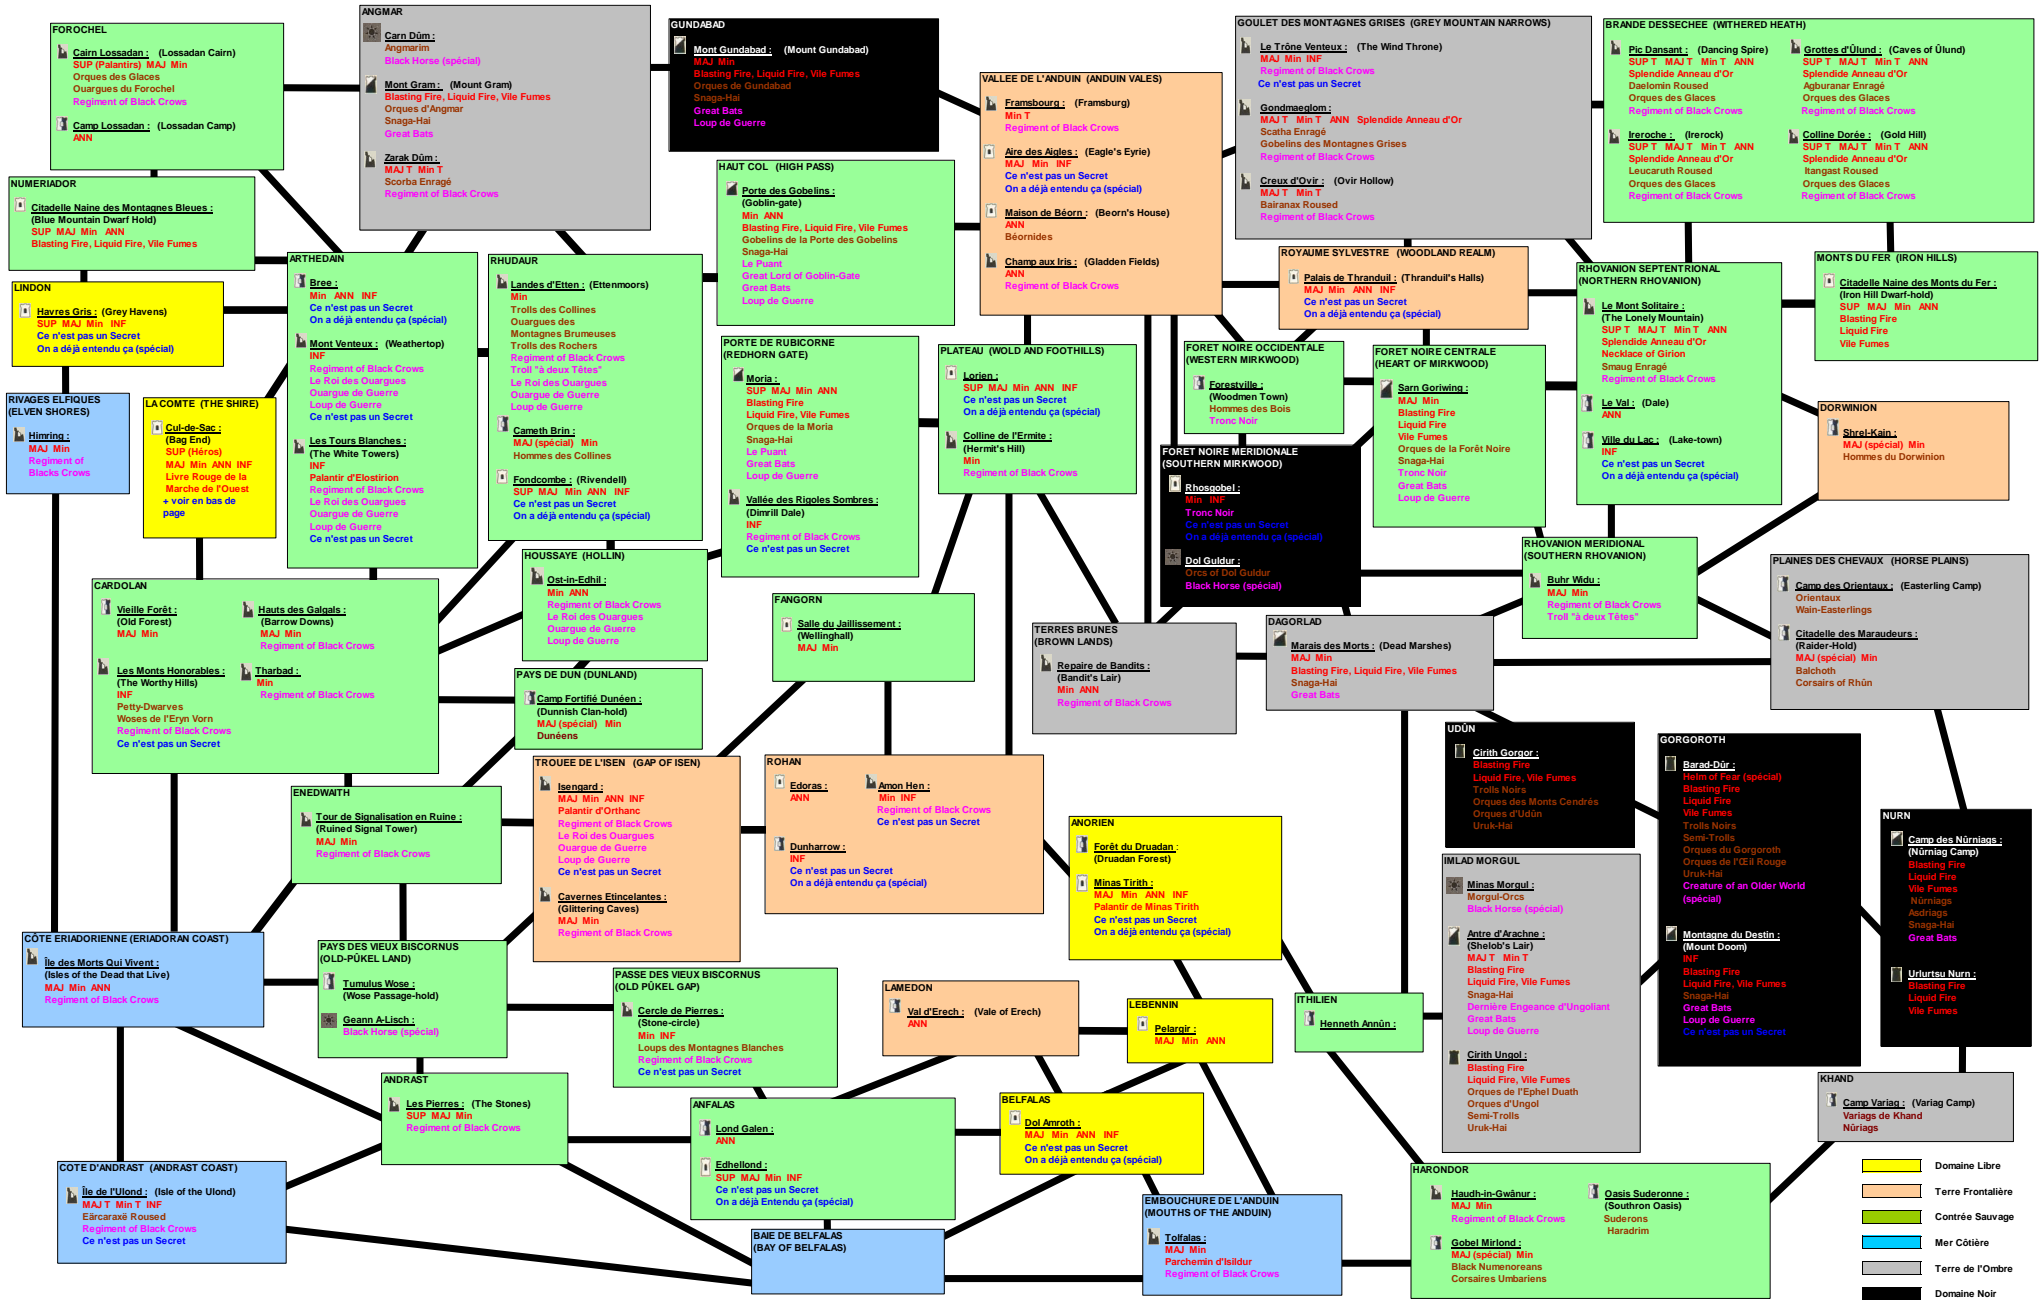

MIDDLE EARTH CCG Carte des sites de surface Séides

- Domaine Libre
- Terre Frontalière
- Contrée Sauvage
- Mer Côtière
- Terre de l'Ombré
- Domaine Noir

En Brûlant Meules, Arbres et Chaumières
 Faites des Prisonniers / Fumée dans le Vent / Pour Satisfaire l'Interrogateur
 The Black Council (spécial)
 (spécial) : Les Célébrités Parmi eux / Faithless Steward / Poignard dans son Sommeil
 Cui-de-Sac (Bag End) : Nouvelles de la Comté / Tuez les tous, mais PAS les Sem-Hommes / Ce n'est pas un Secret / On a déjà Entendu ça (spécial) / Un Petit Anneau d'Or / Anneau d'Or dont Sauron s'est Entiché
 + ANN : Un Petit Anneau d'Or / Anneau d'Or dont Sauron s'est Entiché
 + ANN : Anneau d'Or Etincelant
 + ANN : Anneau d'Or Brillant